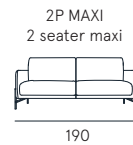

95

CL 1BR SX/DX ABB. 3P MAXI
CL raf/laf fit to 3Str maxi

CL 1BR SX/DX ABB. 3P
CL raf/laf fit to 3Str

CL 1BR SX/DX ABB. 2P MAXI
CL raf/laf fit to 2Str maxi

CL 1BR SX/DX ABB. 2P
CL raf/laf fit to 2Str

ANGOLO QUADRO
Squared corner

POL. TERMINALE ABB. 3P MAXI
Terminal Armchair fit to 3Str maxi

POL. TERMINALE ABB. 3P
Terminal Armchair fit to 3Str

POL. TERMINALE ABB. 2P MAXI
Terminal Armchair fit to 2Str maxi

POL. TERMINALE ABB. 2P
Terminal Armchair fit to 2Str

Piedi | Metallo H. 17,5 cm

Seduta | H. 42 cm - P. 62 cm

Braccio | H. 60 cm L. 5 cm

Coating | fabric

Seat comfort | Polyurethane density 35

Back comfort | Polyurethane density 35

Feet | Metal H. 17,5 cm

Seat | H. 42 cm - D. 62 cm

Arm | H. 60 cm L. 5 cm