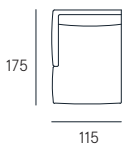

95

CL 1BR SX/DX ABB. 3P MAXI
CL raf/laf fit to 3Str maxi

CL 1BR SX/DX ABB. 3P
CL raf/laf fit to 3Str

CL 1BR SX/DX ABB. 2P MAXI
CL raf/laf fit to 2Str maxi

CL 1BR SX/DX ABB. 2P
CL raf/laf fit to 2Str

ANGOLO QUADRO
Squared corner

POL. TERMINALE ABB. 3P MAXI
Terminal Armchair fit to 3Str maxi

POL. TERMINALE ABB. 3P
Terminal Armchair fit to 3Str

POL. TERMINALE ABB. 2P MAXI
Terminal Armchair fit to 2Str maxi

POL. TERMINALE ABB. 2P
Terminal Armchair fit to 2Str

Piedi | Metallo H. 17,5 cm

Seduta | H. 42 cm - P. 62 cm

Braccio | H. 60 cm L. 5 cm

Coating | fabric

Seat comfort | Polyurethane density 35

Back comfort | Polyurethane density 35

Feet | Metal H. 17,5 cm

Seat | H. 42 cm - D. 62 cm

Arm | H. 60 cm L. 5 cm