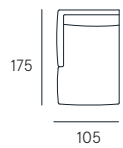

95

CL 1BR SX/DX ABB. 3P MAXI
CL raf/laf fit to 3Str maxi

CL 1BR SX/DX ABB. 3P
CL raf/laf fit to 3Str

CL 1BR SX/DX ABB. 2P MAXI
CL raf/laf fit to 2Str maxi

CL 1BR SX/DX ABB. 2P
CL raf/laf fit to 2Str

ANGOLO QUADRO
Squared corner

POL. TERMINALE ABB. 3P MAXI
Terminal Armchair fit to 3Str maxi

POL. TERMINALE ABB. 3P
Terminal Armchair fit to 3Str

POL. TERMINALE ABB. 2P MAXI
Terminal Armchair fit to 2Str maxi

POL. TERMINALE ABB. 2P
Terminal Armchair fit to 2Str

Piedi | Metallo H. 17,5 cm

Seduta | H. 42 cm - P. 62 cm

Braccio | H. 60 cm L. 5 cm

Coating | fabric

Seat comfort | Polyurethane density 35

Back comfort | Polyurethane density 35

Feet | Metal H. 17,5 cm

Seat | H. 42 cm - D. 62 cm

Arm | H. 60 cm L. 5 cm