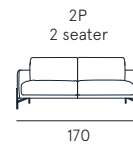

95

CL 1BR SX/DX ABB. 3P MAXI
CL raf/laf fit to 3Str maxi

CL 1BR SX/DX ABB. 3P
CL raf/laf fit to 3Str

CL 1BR SX/DX ABB. 2P MAXI
CL raf/laf fit to 2Str maxi

CL 1BR SX/DX ABB. 2P
CL raf/laf fit to 2Str

ANGOLO QUADRO
Squared corner

POL. TERMINALE ABB. 3P MAXI
Terminal Armchair fit to 3Str maxi

POL. TERMINALE ABB. 3P
Terminal Armchair fit to 3Str

POL. TERMINALE ABB. 2P MAXI
Terminal Armchair fit to 2Str maxi

POL. TERMINALE ABB. 2P
Terminal Armchair fit to 2Str

Piedi | Metallo H. 17,5 cm

Seduta | H. 42 cm - P. 62 cm

Braccio | H. 60 cm L. 5 cm

Coating | fabric

Seat comfort | Polyurethane density 35

Back comfort | Polyurethane density 35

Feet | Metal H. 17,5 cm

Seat | H. 42 cm - D. 62 cm

Arm | H. 60 cm L. 5 cm