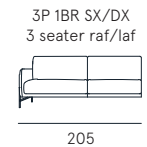

95

CL 1BR SX/DX ABB. 3P MAXI
CL raf/laf fit to 3Str maxi

CL 1BR SX/DX ABB. 3P
CL raf/laf fit to 3Str

CL 1BR SX/DX ABB. 2P MAXI
CL raf/laf fit to 2Str maxi

CL 1BR SX/DX ABB. 2P
CL raf/laf fit to 2Str

ANGOLO QUADRO
Squared corner

POL. TERMINALE ABB. 3P MAXI
Terminal Armchair fit to 3Str maxi

POL. TERMINALE ABB. 3P
Terminal Armchair fit to 3Str

POL. TERMINALE ABB. 2P MAXI
Terminal Armchair fit to 2Str maxi

POL. TERMINALE ABB. 2P
Terminal Armchair fit to 2Str

Piedi | Metallo H. 17,5 cm

Seduta | H. 42 cm - P. 62 cm

Braccio | H. 60 cm L. 5 cm

Coating | fabric

Seat comfort | Polyurethane density 35

Back comfort | Polyurethane density 35

Feet | Metal H. 17,5 cm

Seat | H. 42 cm - D. 62 cm

Arm | H. 60 cm L. 5 cm