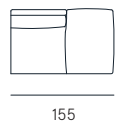

95

CL 1BR SX/DX ABB. 3P MAXI
CL raf/laf fit to 3Str maxi

CL 1BR SX/DX ABB. 3P
CL raf/laf fit to 3Str

CL 1BR SX/DX ABB. 2P MAXI
CL raf/laf fit to 2Str maxi

CL 1BR SX/DX ABB. 2P
CL raf/laf fit to 2Str

ANGOLO QUADRO
Squared corner

POL. TERMINALE ABB. 3P MAXI
Terminal Armchair fit to 3Str maxi

POL. TERMINALE ABB. 3P
Terminal Armchair fit to 3Str

POL. TERMINALE ABB. 2P MAXI
Terminal Armchair fit to 2Str maxi

POL. TERMINALE ABB. 2P
Terminal Armchair fit to 2Str

Piedi | Metallo H. 17,5 cm

Seduta | H. 42 cm - P. 62 cm

Braccio | H. 60 cm L. 5 cm

Coating | fabric

Seat comfort | Polyurethane density 35

Back comfort | Polyurethane density 35

Feet | Metal H. 17,5 cm

Seat | H. 42 cm - D. 62 cm

Arm | H. 60 cm L. 5 cm