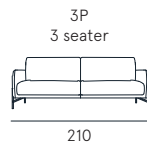

95

CL 1BR SX/DX ABB. 3P MAXI
CL raf/laf fit to 3Str maxi

CL 1BR SX/DX ABB. 3P
CL raf/laf fit to 3Str

CL 1BR SX/DX ABB. 2P MAXI
CL raf/laf fit to 2Str maxi

CL 1BR SX/DX ABB. 2P
CL raf/laf fit to 2Str

ANGOLO QUADRO
Squared corner

POL. TERMINALE ABB. 3P MAXI
Terminal Armchair fit to 3Str maxi

POL. TERMINALE ABB. 3P
Terminal Armchair fit to 3Str

POL. TERMINALE ABB. 2P MAXI
Terminal Armchair fit to 2Str maxi

POL. TERMINALE ABB. 2P
Terminal Armchair fit to 2Str

Piedi | Metallo H. 17,5 cm

Seduta | H. 42 cm - P. 62 cm

Braccio | H. 60 cm L. 5 cm

Coating | fabric

Seat comfort | Polyurethane density 35

Back comfort | Polyurethane density 35

Feet | Metal H. 17,5 cm

Seat | H. 42 cm - D. 62 cm

Arm | H. 60 cm L. 5 cm