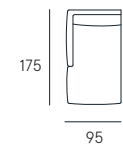

95

CL 1BR SX/DX ABB. 3P MAXI
CL raf/laf fit to 3Str maxi

CL 1BR SX/DX ABB. 3P
CL raf/laf fit to 3Str

CL 1BR SX/DX ABB. 2P MAXI
CL raf/laf fit to 2Str maxi

CL 1BR SX/DX ABB. 2P
CL raf/laf fit to 2Str

ANGOLO QUADRO
Squared corner

POL. TERMINALE ABB. 3P MAXI
Terminal Armchair fit to 3Str maxi

POL. TERMINALE ABB. 3P
Terminal Armchair fit to 3Str

POL. TERMINALE ABB. 2P MAXI
Terminal Armchair fit to 2Str maxi

POL. TERMINALE ABB. 2P
Terminal Armchair fit to 2Str

Piedi | Metallo H. 17,5 cm

Seduta | H. 42 cm - P. 62 cm

Braccio | H. 60 cm L. 5 cm

Coating | fabric

Seat comfort | Polyurethane density 35

Back comfort | Polyurethane density 35

Feet | Metal H. 17,5 cm

Seat | H. 42 cm - D. 62 cm

Arm | H. 60 cm L. 5 cm