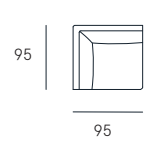

95

CL 1BR SX/DX ABB. 3P MAXI
CL raf/laf fit to 3Str maxi

CL 1BR SX/DX ABB. 3P
CL raf/laf fit to 3Str

CL 1BR SX/DX ABB. 2P MAXI
CL raf/laf fit to 2Str maxi

CL 1BR SX/DX ABB. 2P
CL raf/laf fit to 2Str

ANGOLO QUADRO
Squared corner

POL. TERMINALE ABB. 3P MAXI
Terminal Armchair fit to 3Str maxi

POL. TERMINALE ABB. 3P
Terminal Armchair fit to 3Str

POL. TERMINALE ABB. 2P MAXI
Terminal Armchair fit to 2Str maxi

POL. TERMINALE ABB. 2P
Terminal Armchair fit to 2Str

Piedi | Metallo H. 17,5 cm

Seduta | H. 42 cm - P. 62 cm

Braccio | H. 60 cm L. 5 cm

Coating | fabric

Seat comfort | Polyurethane density 35

Back comfort | Polyurethane density 35

Feet | Metal H. 17,5 cm

Seat | H. 42 cm - D. 62 cm

Arm | H. 60 cm L. 5 cm