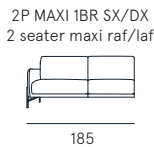

95

CL 1BR SX/DX ABB. 3P MAXI
CL raf/laf fit to 3Str maxi

CL 1BR SX/DX ABB. 3P
CL raf/laf fit to 3Str

CL 1BR SX/DX ABB. 2P MAXI
CL raf/laf fit to 2Str maxi

CL 1BR SX/DX ABB. 2P
CL raf/laf fit to 2Str

ANGOLO QUADRO
Squared corner

POL. TERMINALE ABB. 3P MAXI
Terminal Armchair fit to 3Str maxi

POL. TERMINALE ABB. 3P
Terminal Armchair fit to 3Str

POL. TERMINALE ABB. 2P MAXI
Terminal Armchair fit to 2Str maxi

POL. TERMINALE ABB. 2P
Terminal Armchair fit to 2Str

Piedi | Metallo H. 17,5 cm

Seduta | H. 42 cm - P. 62 cm

Braccio | H. 60 cm L. 5 cm

Coating | fabric

Seat comfort | Polyurethane density 35

Back comfort | Polyurethane density 35

Feet | Metal H. 17,5 cm

Seat | H. 42 cm - D. 62 cm

Arm | H. 60 cm L. 5 cm