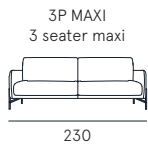

95

CL 1BR SX/DX ABB. 3P MAXI
CL raf/laf fit to 3Str maxi

CL 1BR SX/DX ABB. 3P
CL raf/laf fit to 3Str

CL 1BR SX/DX ABB. 2P MAXI
CL raf/laf fit to 2Str maxi

CL 1BR SX/DX ABB. 2P
CL raf/laf fit to 2Str

ANGOLO QUADRO
Squared corner

POL. TERMINALE ABB. 3P MAXI
Terminal Armchair fit to 3Str maxi

POL. TERMINALE ABB. 3P
Terminal Armchair fit to 3Str

POL. TERMINALE ABB. 2P MAXI
Terminal Armchair fit to 2Str maxi

POL. TERMINALE ABB. 2P
Terminal Armchair fit to 2Str

Piedi | Metallo H. 17,5 cm

Seduta | H. 42 cm - P. 62 cm

Braccio | H. 60 cm L. 5 cm

Coating | fabric

Seat comfort | Polyurethane density 35

Back comfort | Polyurethane density 35

Feet | Metal H. 17,5 cm

Seat | H. 42 cm - D. 62 cm

Arm | H. 60 cm L. 5 cm