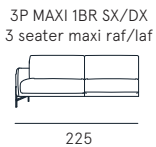

95

CL 1BR SX/DX ABB. 3P MAXI
CL raf/laf fit to 3Str maxi

CL 1BR SX/DX ABB. 3P
CL raf/laf fit to 3Str

CL 1BR SX/DX ABB. 2P MAXI
CL raf/laf fit to 2Str maxi

CL 1BR SX/DX ABB. 2P
CL raf/laf fit to 2Str

ANGOLO QUADRO
Squared corner

POL. TERMINALE ABB. 3P MAXI
Terminal Armchair fit to 3Str maxi

POL. TERMINALE ABB. 3P
Terminal Armchair fit to 3Str

POL. TERMINALE ABB. 2P MAXI
Terminal Armchair fit to 2Str maxi

POL. TERMINALE ABB. 2P
Terminal Armchair fit to 2Str

Piedi | Metallo H. 17,5 cm

Seduta | H. 42 cm - P. 62 cm

Braccio | H. 60 cm L. 5 cm

Coating | fabric

Seat comfort | Polyurethane density 35

Back comfort | Polyurethane density 35

Feet | Metal H. 17,5 cm

Seat | H. 42 cm - D. 62 cm

Arm | H. 60 cm L. 5 cm