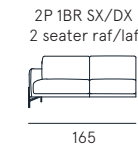

95

CL 1BR SX/DX ABB. 3P MAXI
CL raf/laf fit to 3Str maxi

CL 1BR SX/DX ABB. 3P
CL raf/laf fit to 3Str

CL 1BR SX/DX ABB. 2P MAXI
CL raf/laf fit to 2Str maxi

CL 1BR SX/DX ABB. 2P
CL raf/laf fit to 2Str

ANGOLO QUADRO
Squared corner

POL. TERMINALE ABB. 3P MAXI
Terminal Armchair fit to 3Str maxi

POL. TERMINALE ABB. 3P
Terminal Armchair fit to 3Str

POL. TERMINALE ABB. 2P MAXI
Terminal Armchair fit to 2Str maxi

POL. TERMINALE ABB. 2P
Terminal Armchair fit to 2Str

Piedi | Metallo H. 17,5 cm

Seduta | H. 42 cm - P. 62 cm

Braccio | H. 60 cm L. 5 cm

Coating | fabric

Seat comfort | Polyurethane density 35

Back comfort | Polyurethane density 35

Feet | Metal H. 17,5 cm

Seat | H. 42 cm - D. 62 cm

Arm | H. 60 cm L. 5 cm