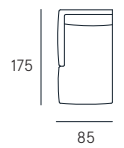

95

CL 1BR SX/DX ABB. 3P MAXI
CL raf/laf fit to 3Str maxi

CL 1BR SX/DX ABB. 3P
CL raf/laf fit to 3Str

CL 1BR SX/DX ABB. 2P MAXI
CL raf/laf fit to 2Str maxi

CL 1BR SX/DX ABB. 2P
CL raf/laf fit to 2Str

ANGOLO QUADRO
Squared corner

POL. TERMINALE ABB. 3P MAXI
Terminal Armchair fit to 3Str maxi

POL. TERMINALE ABB. 3P
Terminal Armchair fit to 3Str

POL. TERMINALE ABB. 2P MAXI
Terminal Armchair fit to 2Str maxi

POL. TERMINALE ABB. 2P
Terminal Armchair fit to 2Str

Piedi | Metallo H. 17,5 cm

Seduta | H. 42 cm - P. 62 cm

Braccio | H. 60 cm L. 5 cm

Coating | fabric

Seat comfort | Polyurethane density 35

Back comfort | Polyurethane density 35

Feet | Metal H. 17,5 cm

Seat | H. 42 cm - D. 62 cm

Arm | H. 60 cm L. 5 cm