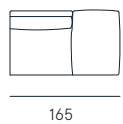

95

CL 1BR SX/DX ABB. 3P MAXI
CL raf/laf fit to 3Str maxi

CL 1BR SX/DX ABB. 3P
CL raf/laf fit to 3Str

CL 1BR SX/DX ABB. 2P MAXI
CL raf/laf fit to 2Str maxi

CL 1BR SX/DX ABB. 2P
CL raf/laf fit to 2Str

ANGOLO QUADRO
Squared corner

POL. TERMINALE ABB. 3P MAXI
Terminal Armchair fit to 3Str maxi

POL. TERMINALE ABB. 3P
Terminal Armchair fit to 3Str

POL. TERMINALE ABB. 2P MAXI
Terminal Armchair fit to 2Str maxi

POL. TERMINALE ABB. 2P
Terminal Armchair fit to 2Str

Piedi | Metallo H. 17,5 cm

Seduta | H. 42 cm - P. 62 cm

Braccio | H. 60 cm L. 5 cm

Coating | fabric

Seat comfort | Polyurethane density 35

Back comfort | Polyurethane density 35

Feet | Metal H. 17,5 cm

Seat | H. 42 cm - D. 62 cm

Arm | H. 60 cm L. 5 cm